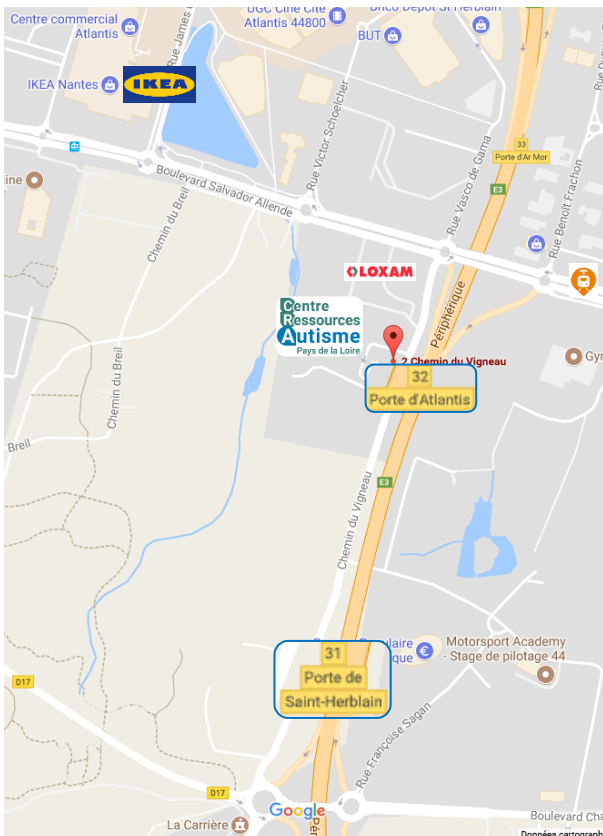

Plan d'accès au CRA de Saint-Herblain (44)

<p>Coordonnées</p> <p>2 chemin du Vigneau « Le Pas Vermaud » 44800 Saint-Herblain</p> <p>En cas de problème pour accéder au CRA, appelez le 02 41 35 31 21</p>	
--	--

En transports en commun :

**Tramway Ligne 1
Arrêt Frachon**

Puis 600 m à pied
> passer au-dessus du
périphérique puis tourner à
gauche devant Loxam.
Le CRA est la 3^e entrée sur
votre droite

En voiture :

en venant du périphérique nord
> **sortie 31** « Porte de Saint-
Herblain »

en venant du périphérique sud
uniquement
> **sortie 32** « Porte d'Atlantis ».

Parking visiteurs sur place

◀ Vue du bâtiment depuis le
chemin du Vigneau